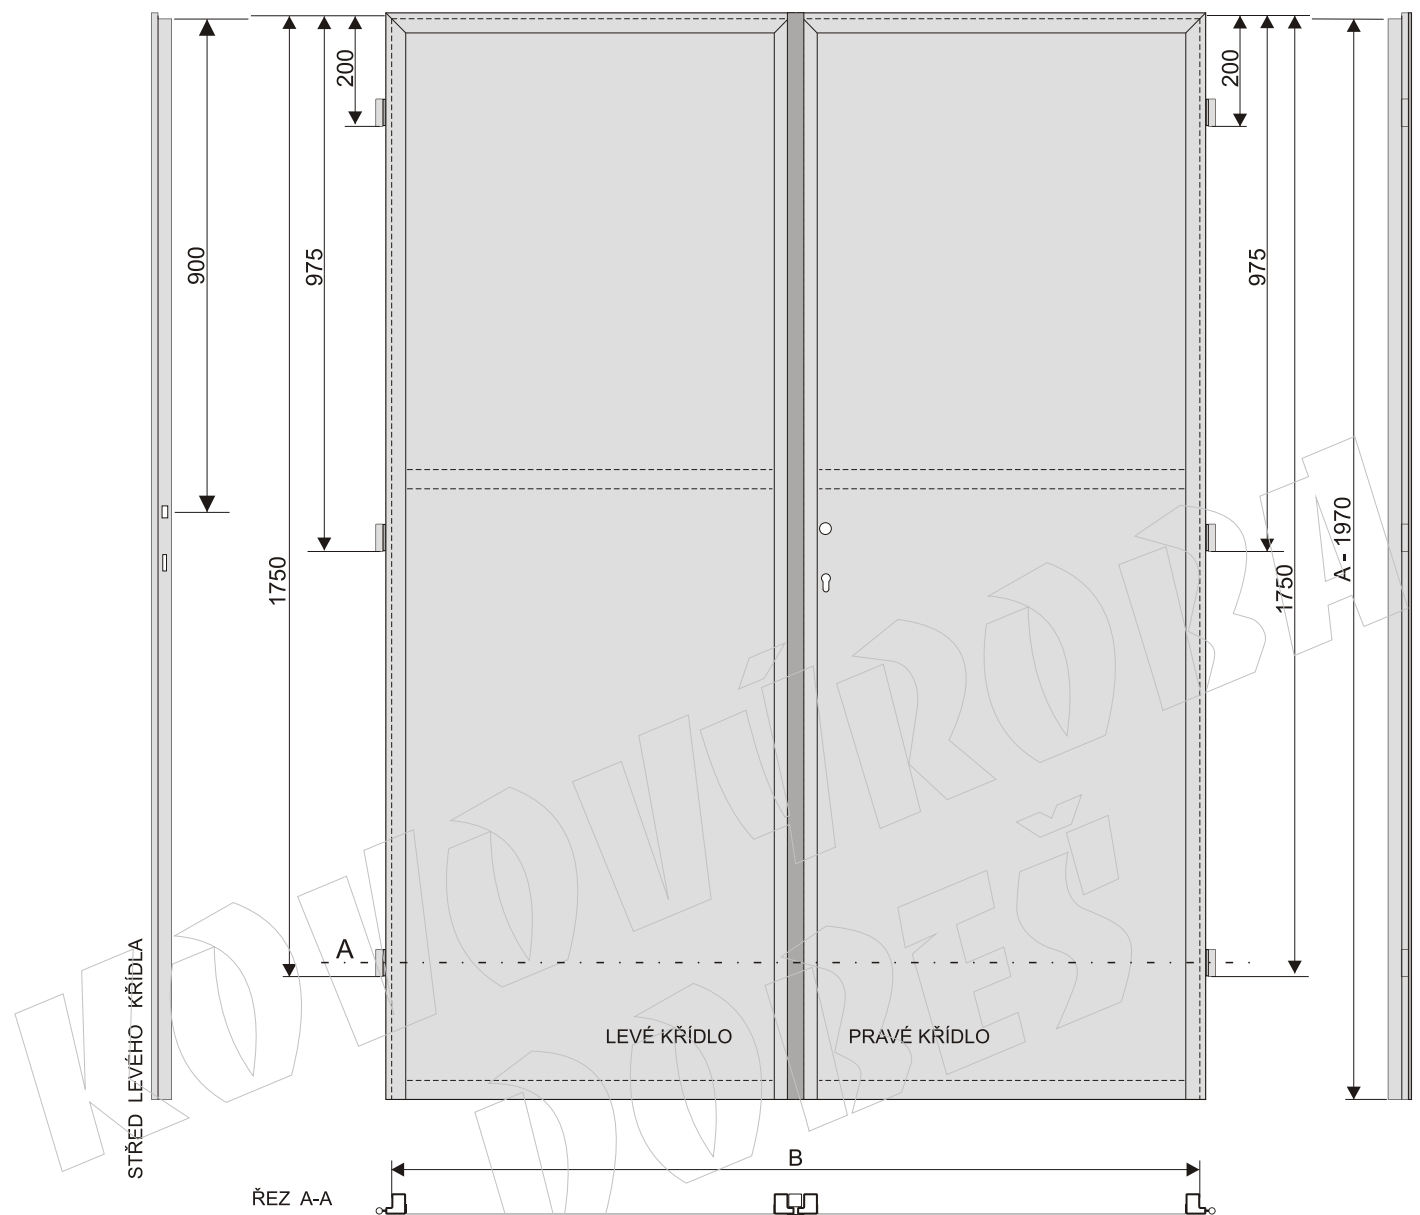

PLECHOVÉ DVEŘE DVOUKŘÍDLÉ (do standardní ocelové zárubně)

šířka [cm]	A [mm]	B [mm]
125	1970	1272
145	1970	1472
160	1970	1622