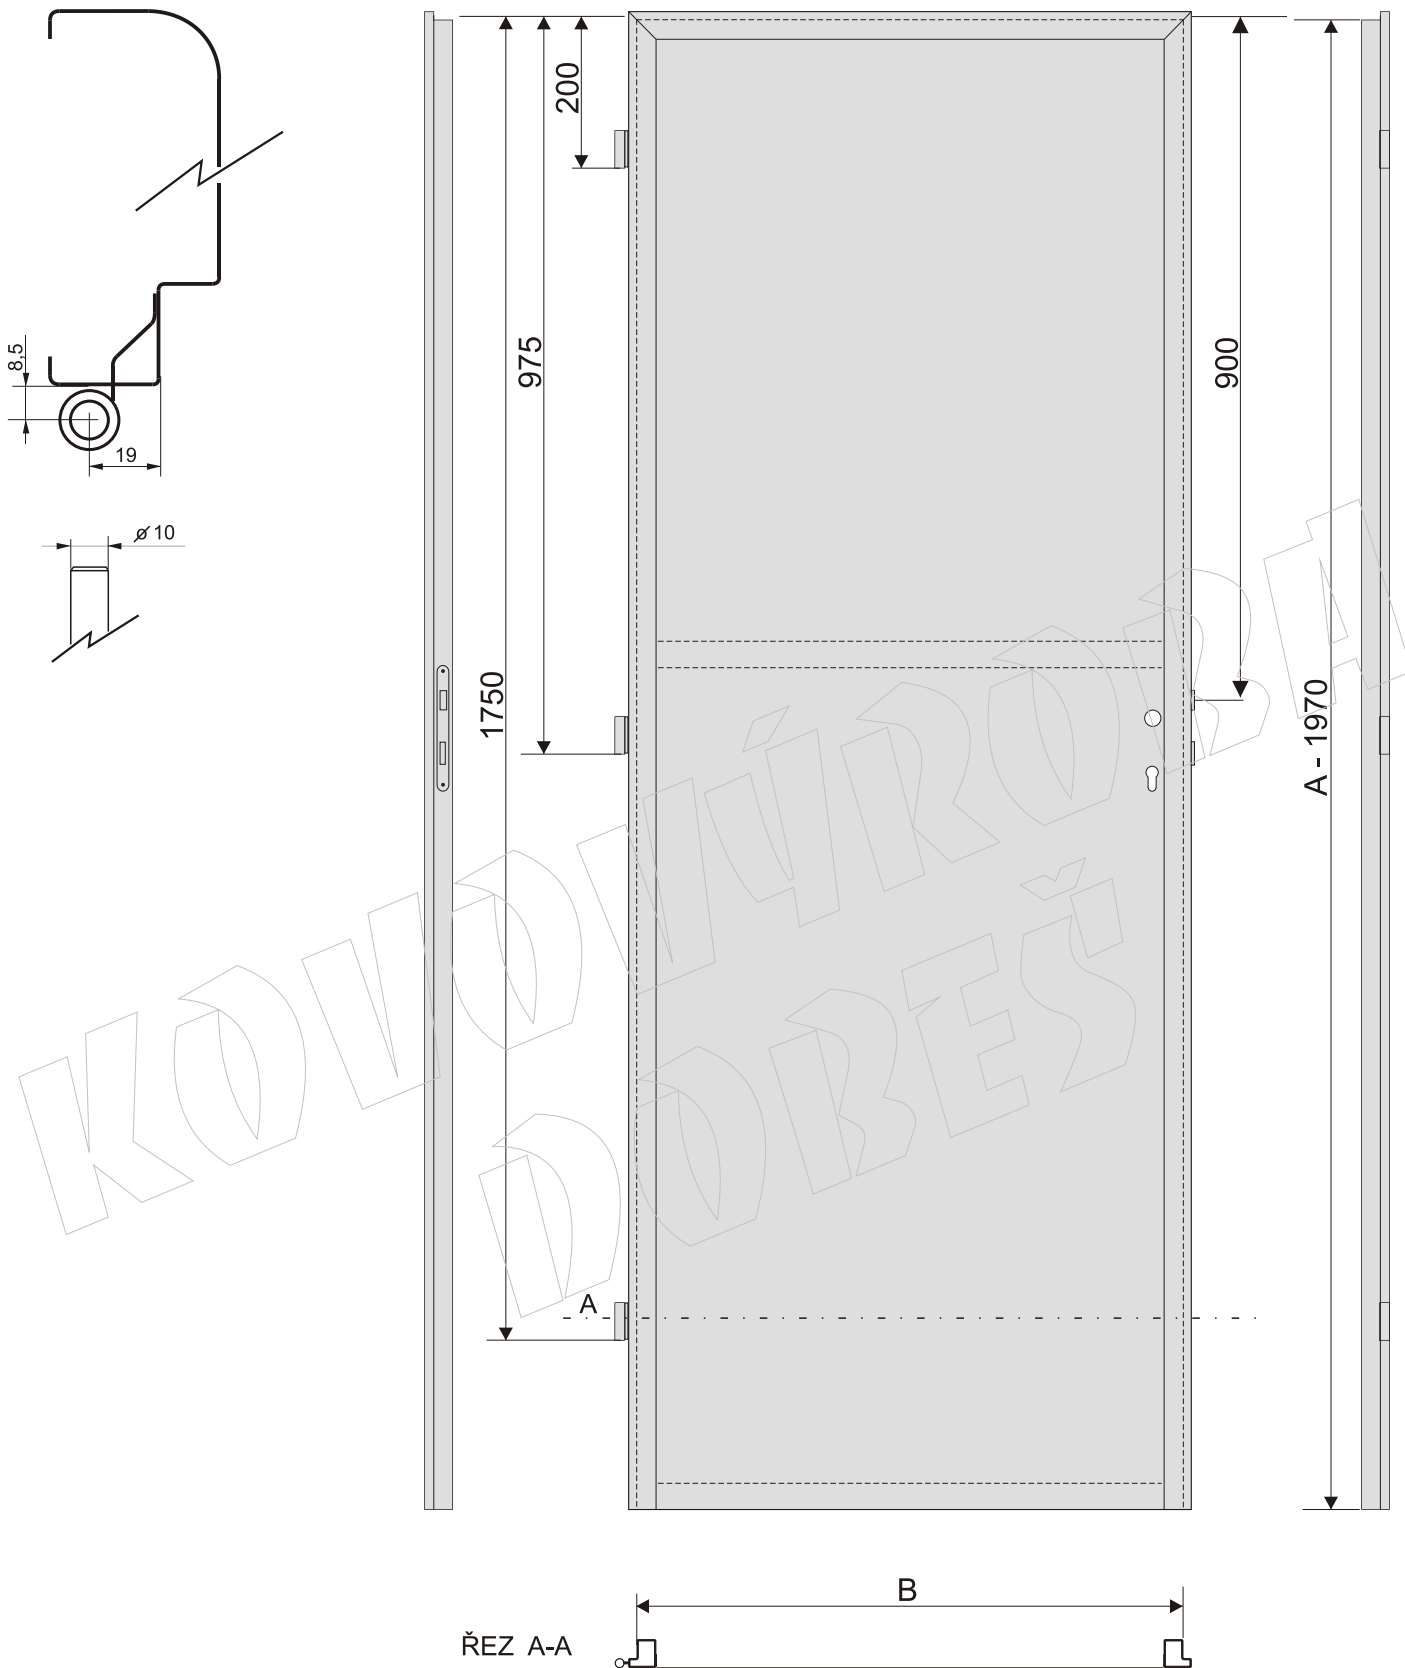

PLECHOVÉ DVEŘE JEDNOKŘÍDLÉ (do standardní ocelové zárubně)

šířka [cm]	A [mm]	B [mm]
60	1970	622
70	1970	722
80	1970	822
90	1970	922
100	1970	1022
110	1970	1122