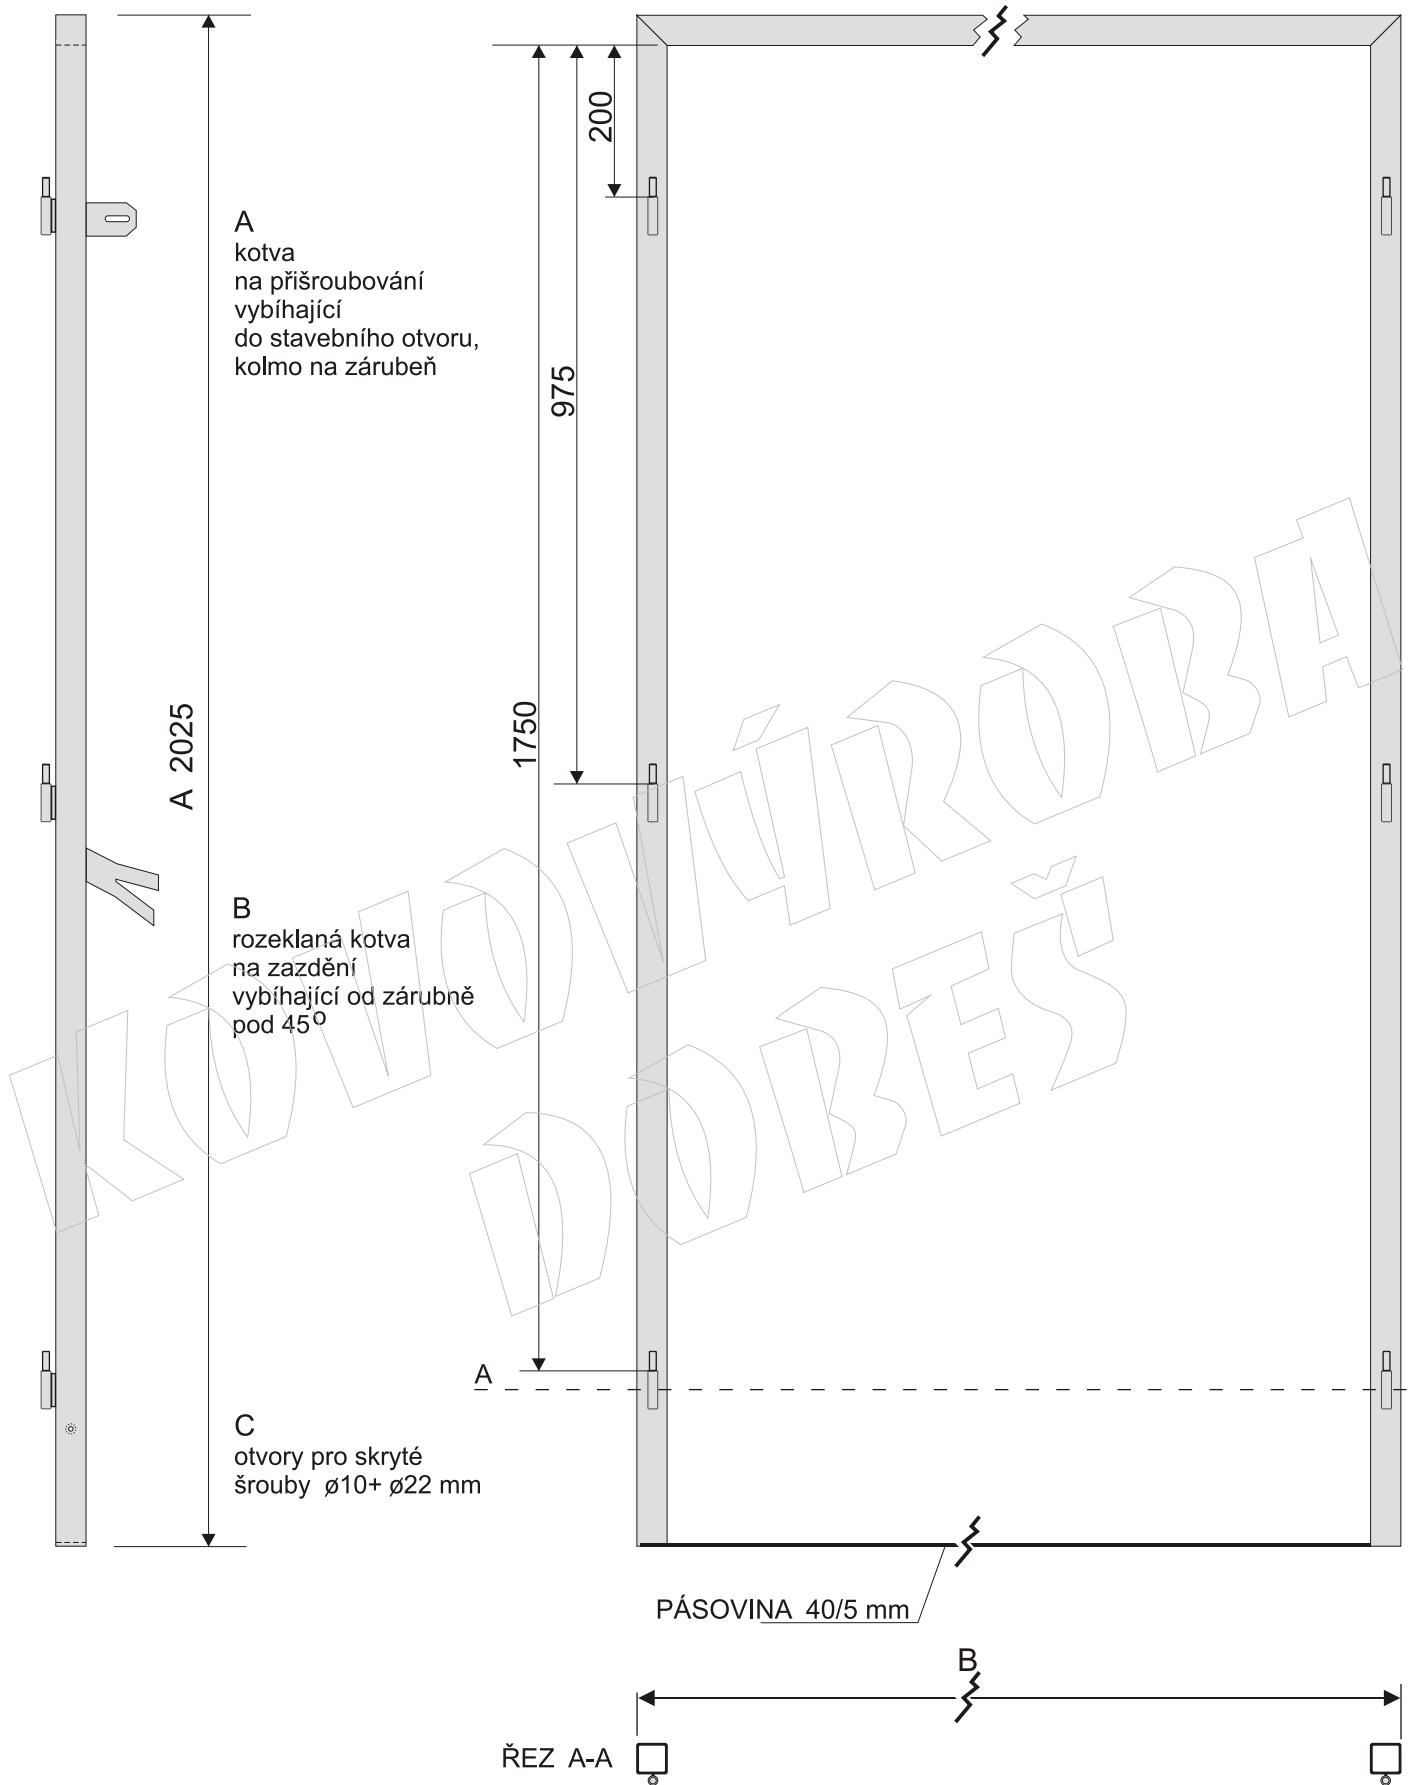

DVEŘNÍ ZÁRUBEŇ DVOUKŘÍDLE DVEŘE JEKL 40 X 40 mm

šířka [cm]	A [mm]	B [mm]
125	2025	1360
145	2025	1560
160	2025	1710